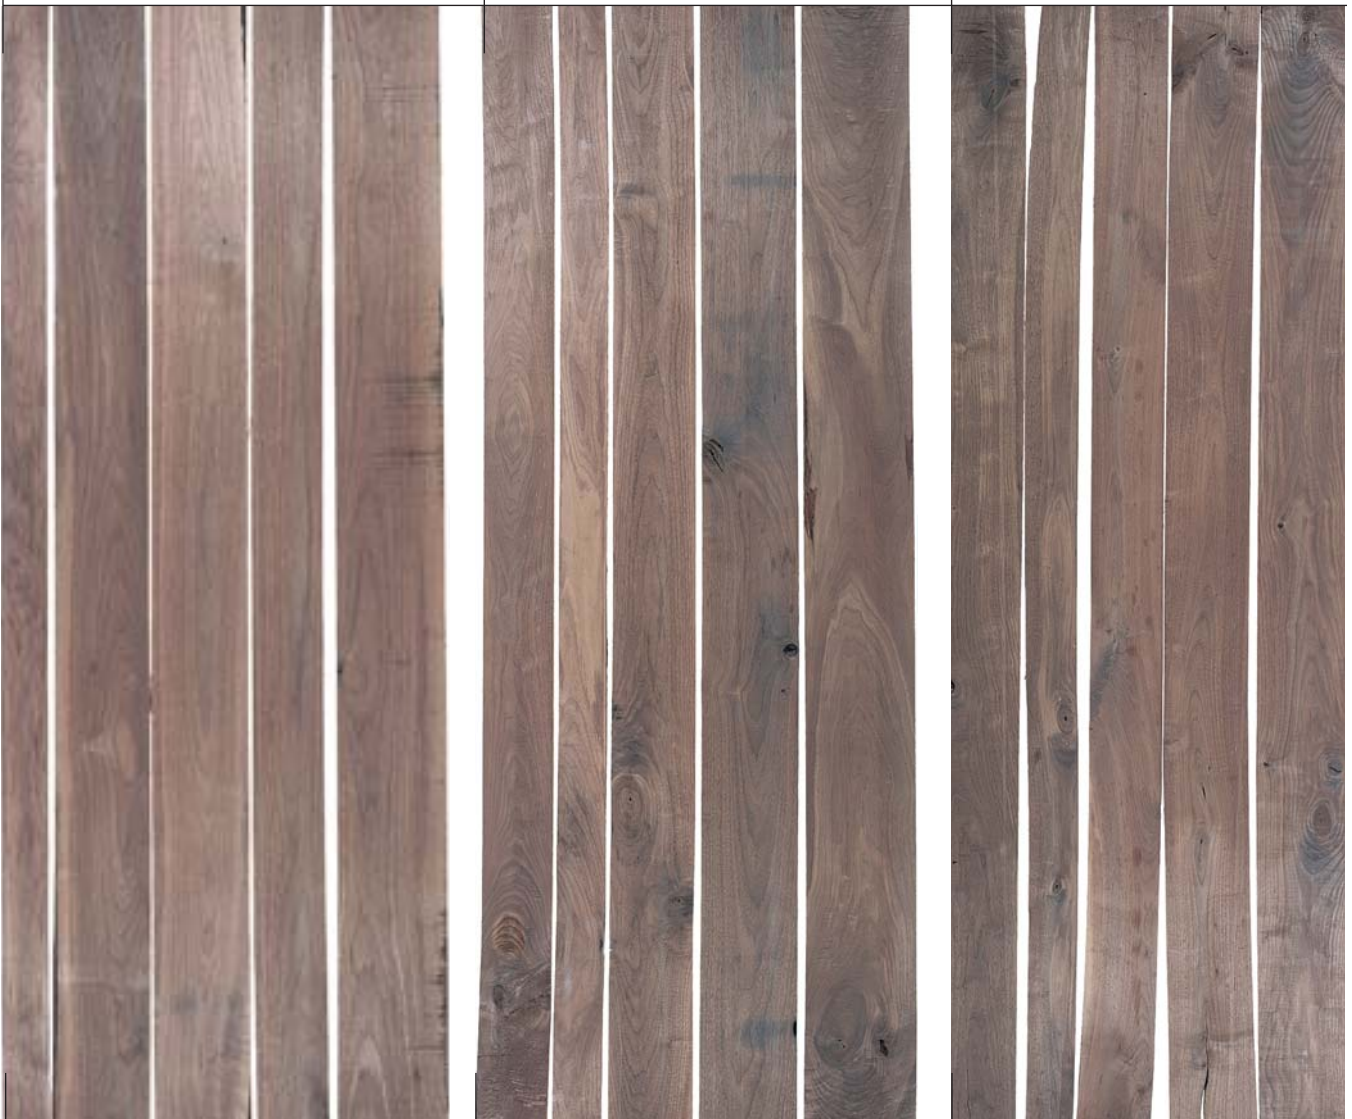

FAS - Select

N° 1 Commun

N° 2 Commun